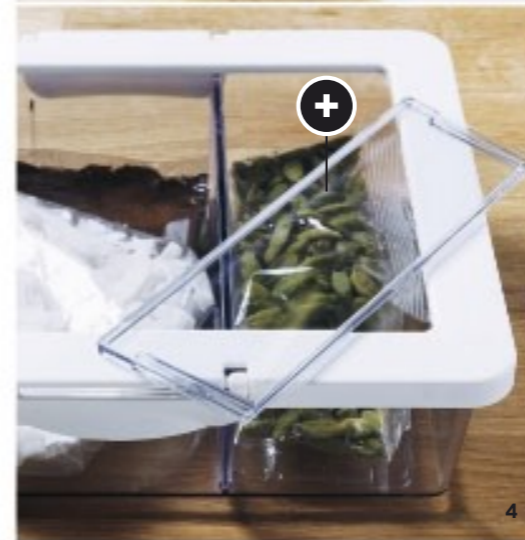

25:-

nyhet

SMARTARE FÖRVARING

Hur smakar maten i morgon? Det beror på hur du förvarar den i dag. IKEA produkter för matförvaring har massor av fiffiga funktioner, till exempel avdelare, täta lock, enhands-grepp och ventil i locket. Alla har designats för att spara plats i skafferi, kyl och fryr.

IKEA.se/matforvaring

DENNA SIDA:

IKEA 365+ serie i plast.

Transparent/vit.

Burk med lock 15:- L17×B8,

H6cm. 800.667.18

Burk med lock 25:- L17×B8,

H18cm. 800.667.23

Burk med lock 35:- L17×B8,

H30cm. 900.667.08

nyhet KRUS serie i plast.

Transparent/vit.

Burk med lock 39:-

L24×B19, H7cm. 101.125.25

Burk med lock 39:-

L24×B14, H10cm. 601.182.14

Burk med lock 49:-

L24×B19, H13cm. 901.125.26

HÖGER SIDA:

1. nyhet RARITET burk

med lock 49:- med ventil

i locket som ger effektiv

uppvärmning i mikro.

Plast/syntetiskt gummi.

L19×B14, H7cm. 901.131.92

2. PRUTA burk med lock

39:-/set om 17 i plast.

100.982.56

3. nyhet RARITET burk

med lock 59:- med mått-

bägare i locket. Gradering

gör det enkelt att se hur

mycket som finns kvar i

burken.

Plast. L21×B11, H15cm.

701.131.93

4. nyhet KRUS burk med

lock 39:- med löstagbara

avdelare; använd en eller

två för att separera olika

matvaror.

Plast/syntetiskt gummi.

L24×B14, H10cm. 601.182.14

5. IKEA 365+ burk med

lock 25:- med greppvänlig

form; bra när du vill hälla

och röra samtidigt. Plast/

syntetiskt gummi. L17×B8,

H18cm. 800.667.23

6. nyhet RARITET ostkupa

39:- i plast. L27×B14,

H10cm. 301.141.42

7-9. IKEA 365+ serie med

ventil i locket och rundade

hörn som ger effektiv och

jämn uppvärmning i mikro.

Plast/syntetiskt gummi.

Vit/röd.

7. Burk med lock 19:-

L17×B17, H6cm.

900.667.13

8. Burk med lock 25:-/st

L25×B17, H6cm. 701.285.85

Burk med lock 29:-/st

L25×B17, H9cm. 001.285.84

Burk med lock 29:-/st

L17×B17, H12cm.